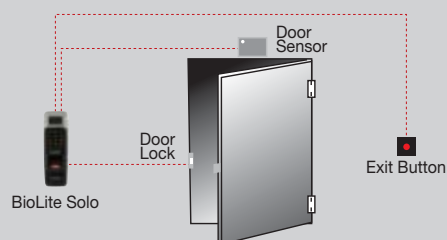

Features

- Compleet standalone zonder PC connectie
- Outdoor spec, waterbestendig en weerbestendig (IP65)
- LCD en toetsenbord voor een gemakkelijke interface
- Ingebouwd relais en switch input voor direct lock interface
- Optioneel extern relais voor beveiligde deur controle
- Compact, smal en elegant design
- Log opslag (5,000 events)

Secure I/O

- **Accessoire voor beveiligde deur controle en I/O uitbreiding**
- **Gecodeerde communicatie met de BioLite voor hogere beveiliging**

- 16MHz 8bit microprocessor
- 4 digitale inputs en 2 relais outputs
- Afmetingen : 143 x 82 x 35 mm (L x B x H)

Specificaties

Vingerafdruk sensor	500dpi optische sensor
Gebruikers capaciteit	200 gebruikers (800 vingerafdruk templates)
Identificatie snelheid	onder 1 seconde
Operatie modes	Vingerafdruk, PIN, Vingerafdruk + PIN
TTL I/O	2 inputs voor exit switch en deur sensor
Intern relais	deadbolt, EM lock, door strike, automatic door
Ingress protection rate	IP65 class
LCD	128 X 64 pixel zwart & wit
Toetsenbord	3x4 toetsenbord, 3 navigatie toetsen
Gebruikers interface	multi-kleur LED en multi-toon buzzer
Log capaciteit	5,000 events
Voltage	12VDC
Afmetingen	60 x 185 x 40mm (L x B x H)

System Configuratie

1) Standalone